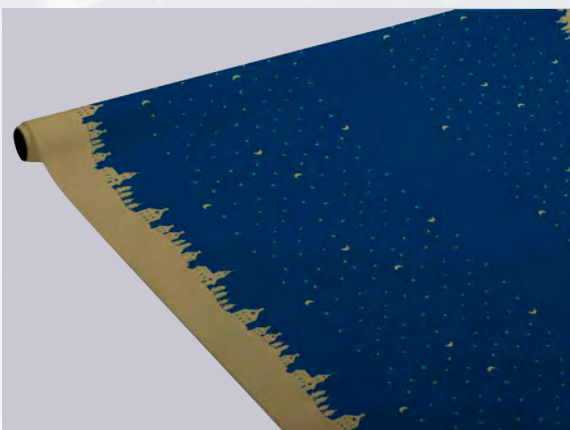

18 paquets / carton

Nappe KALÉIDOSCOPE OR

Réf. SN105

Or / Blanc - Papier damassé

1,18 x 25m

10 rouleaux / carton

Serviette NUIT DE NOËL

Réf. SE03909

Bleu / Or - Airlaid
40 x 40 cm
25 serviettes / paquet
24 paquets / carton

Nappe NUIT DE NOËL

Réf. SN103

Bleu / Or - Airlaid
1,20 x 25m
1 rouleau / carton

Serviette PÉPITES NOIRES

Réf. SE039029

Noir - Airlaid
40 x 40 cm
25 serviettes / paquet
24 paquets / carton