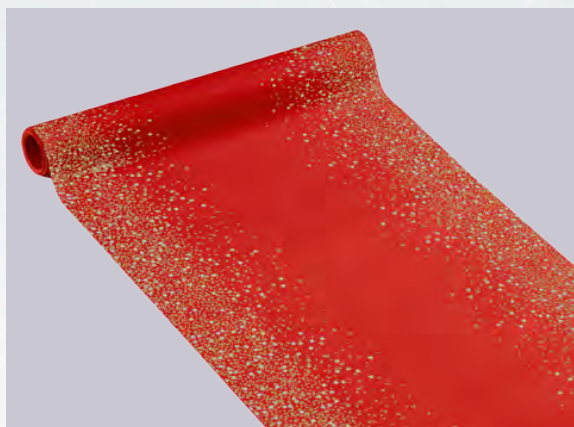

Chemin de table PÉPITES NOIRES

Réf. SN1092

Noir - Airlaid
0,40 x 10 m
4 rouleaux / carton

Serviette PÉPITES ROUGES

Réf. SE039049

Rouge - Airlaid
40 x 40 cm
25 serviettes / paquet
24 paquets / carton

Chemin de table PÉPITES ROUGES