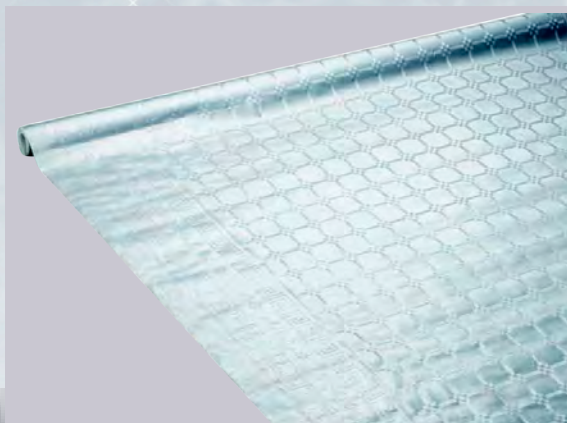

Nappe DAMASÉE ARGENT

Réf. SN1081

Argent - Papier damassé
1,18 x 25 m
10 rouleaux / carton