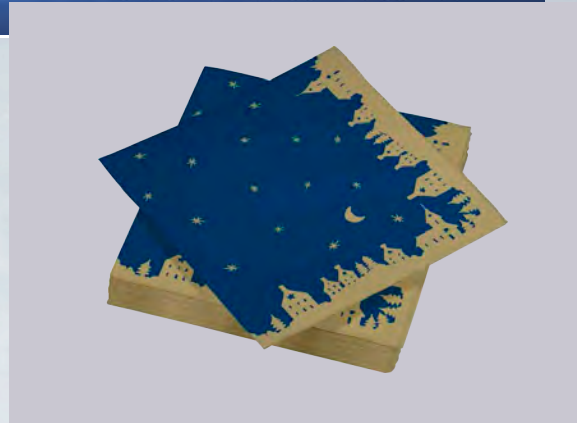

*Notre sélection de
Nappage de Noël*

2024

Pensez à
commander
vos nappes et
serviettes de
Noël avant fin
Novembre !

Serviette KALÉIDOSCOPE OR

Réf. SE0379

Or / Blanc - Ouate - 3 plis

40 x 40 cm

50 serviettes / paquet

18 paquets / carton

Nappe KALÉIDOSCOPE OR

Réf. SN105

Or / Blanc - Papier damassé

1,18 x 25m

10 rouleaux / carton

Serviette NUIT DE NOËL

Réf. SE03909

Bleu / Or - Airlaid
40 x 40 cm
25 serviettes / paquet
24 paquets / carton

Nappe NUIT DE NOËL

Réf. SN103

Bleu / Or - Airlaid
1,20 x 25m
1 rouleau / carton

Serviette PÉPITES NOIRES

Réf. SE039029

Noir - Airlaid
40 x 40 cm
25 serviettes / paquet
24 paquets / carton

Nappe DÉCORÉE OR

Réf. SN1082

Or - Papier décoré
1,18 x 25m
10 rouleaux / carton

Réf. SN1076

Or - Papier damassé
1,18 x 5 m
30 rouleaux / carton

Nappe NUIT ÉTOILÉE ROUGE

Réf. SN108

Rouge - Papier damassé
1,18 x 6 m
16 rouleaux / carton